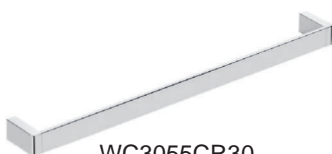

WC2352CR00
PORTAPAPEL CON TAPA

WC3072CR00
PORTACEPILLOS

WC3050CR00
PORTAPAPEL

WC3060CR00
TOALLERO ARO

WC3055CR30
WC3055CR45
WC3055CR60
TOALLERO

WC3069CR40
ESTANTE

WC3067CR00
ESCOBILLERO

BATH LIFE :