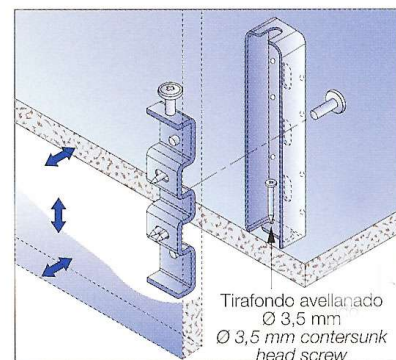

Referencia: 31101014. Medidas del ancho frontal del mueble al que se adapta (mm): 600. Medidas del artículo (ancho x alto x fondo mm): 516 x 190 x 470. Unidades por embalaje: 1. Acabado: Cromo.

Incluye guías correderas de bolas de acero para sujeción en el lateral del mueble. Con escuadras de fijación al frente. Extracción total. Con auto-cierre. Carga máxima 40 kg.

A: Medidas del ancho frontal del mueble al que se adapta (mm)

B: Medidas del artículo (ancho x alto x fondo mm)

C: Unidades por embalaje

CERCO CACEROLERO

Referencia	A	B	C	Acabado
38053014	400	341 x 115 x 470	4	Cromo
38054014	450	391 x 115 x 470	4	Cromo
38055014	500	441 x 115 x 470	3	Cromo
38056014	600	541 x 115 x 470	3	Cromo