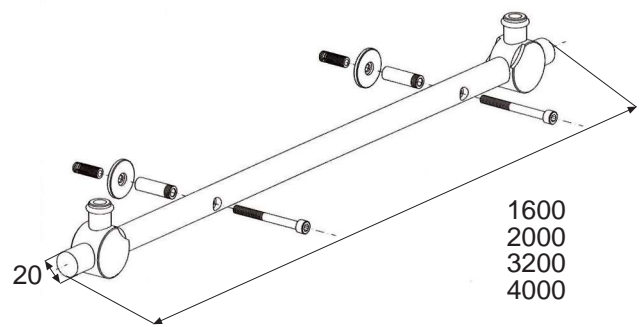

Ref. GO8000IM00

Ref. GO8005IM ...

Referència	Descripción	Medidas	Acabado
GO8000IM00	Kit mordazas		Inox
GO8005IM16	Guia con soportes	1600	Inox
GO8005IM20	Guia con soportes	2000	Inox
GO8005IM32	Guia con soportes	3200	Inox
GO8005IM40	Guia con soportes	4000	Inox

Ref. GO8001IM00

Ref. GO8005IM ...

PERFORACIONES Y MONTAJE

SUJECIÓN BARRA A TECHO

Referencia	Descripción	Medidas	Acabado
GO8001IM00	Kit mordazas		Inox
GO8005IM16	Guia con soportes	1600	Inox
GO8005IM20	Guia con soportes	2000	Inox
GO8005IM32	Guia con soportes	3200	Inox
GO8005IM40	Guia con soportes	4000	Inox