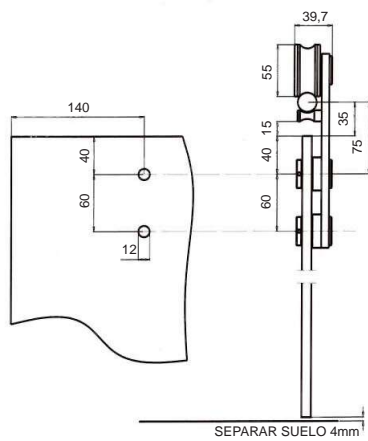

Ref. GO8000IM00

Ref. GO8005IM ...

Referència	Descripción	Medidas	Acabado
GO8000IM00	Kit mordazas		Inox
GO8005IM16	Guia con soportes	1600	Inox
GO8005IM20	Guia con soportes	2000	Inox
GO8005IM32	Guia con soportes	3200	Inox
GO8005IM40	Guia con soportes	4000	Inox

Ref. GO8001IM00

Ref. GO8005IM ...

PERFORACIONES Y MONTAJE

SUJECIÓN BARRA A TECHO

Referencia	Descripción	Medidas	Acabado
GO8001IM00	Kit mordazas		Inox
GO8005IM16	Guia con soportes	1600	Inox
GO8005IM20	Guia con soportes	2000	Inox
GO8005IM32	Guia con soportes	3200	Inox
GO8005IM40	Guia con soportes	4000	Inox