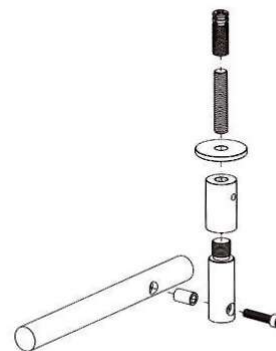

Ref. GO8000IM00

Ref. GO8005IM ...

Referència	Descripción	Medidas	Acabado
GO8000IM00	Kit mordazas		Inox
GO8005IM16	Guia con soportes	1600	Inox
GO8005IM20	Guia con soportes	2000	Inox
GO8005IM32	Guia con soportes	3200	Inox
GO8005IM40	Guia con soportes	4000	Inox

Ref. GO8001IM00

Ref. GO8005IM ...

PERFORACIONES Y MONTAJE

SUJECIÓN BARRA A TECHO

Referencia	Descripción	Medidas	Acabado
GO8001IM00	Kit mordazas		Inox
GO8005IM16	Guia con soportes	1600	Inox
GO8005IM20	Guia con soportes	2000	Inox
GO8005IM32	Guia con soportes	3200	Inox
GO8005IM40	Guia con soportes	4000	Inox