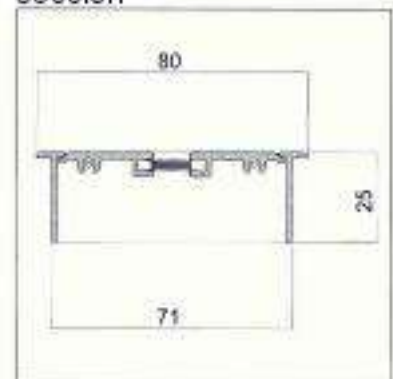

Juego de cables de dos piezas redondas, para embutir en taladros de 60mm de diámetro. Con segmento elástico giratorio en la tapa. Ejecución : plástico

FE9933NE00

[Ø]
60
NE: negro
BL: blanco
PL: plata

Juego de cables de dos piezas redondas, para embutir en taladros de 80mm de diámetro. Con segmento elástico giratorio en la tapa. Ejecución : plástico

FE9934NE00

[Ø]
80
NE: negro

Juego de cables de dos piezas redondas, para embutir/encolar de 85mm de diámetro, con junta flexible de escobilla. Ejecución: aluminio

FE9935F100

[Ø]
85
F1: plateado

Ref. **FE9950PL80**
80x80
Aluminio plata

vista frontal

sección

Ref. **FE9951PL18**
180x50
Aluminio plata

Ref. **FE9955CR75**
75x75
Cromo

vista frontal

sección