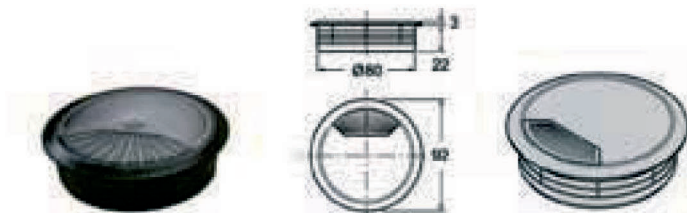

Juego de cables de dos piezas redondas, para embutir en taladros de 60mm de diámetro. Con segmento elástico giratorio en la tapa. Ejecución : plástico

FE9933NE00

[Ø]
60
NE: negro
BL: blanco
PL: plata

Juego de cables de dos piezas redondas, para embutir en taladros de 80mm de diámetro. Con segmento elástico giratorio en la tapa. Ejecución : plástico

FE9934NE00

[Ø]
80
NE: negro

Juego de cables de dos piezas redondas, para embutir/encolar de 85mm de diámetro, con junta flexible de escobilla. Ejecución: aluminio

FE9935F100

[Ø]
85
F1: plateado

Ref. **FE9950PL80**
80x80
Aluminio plata

vista frontal

sección

Ref. **FE9951PL18**
180x50
Aluminio plata

Ref. **FE9955CR75**
75x75
Cromo

vista frontal

sección