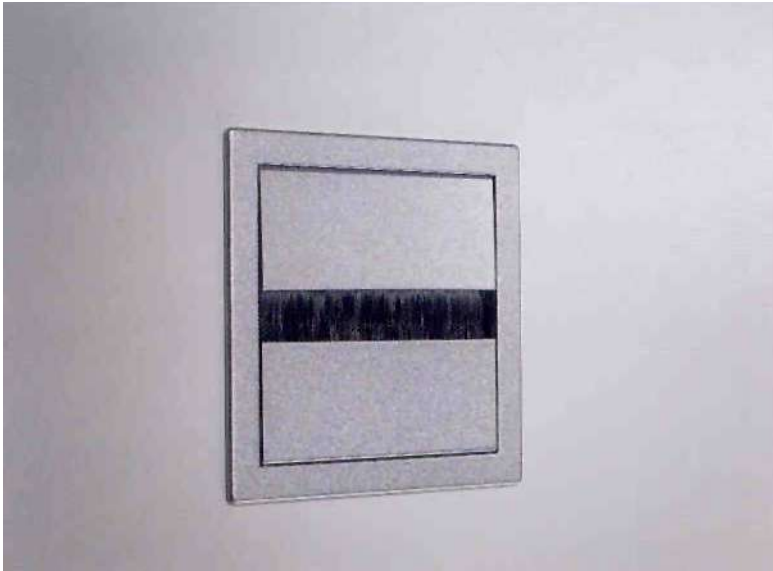

Juego de cables de dos piezas redondas, para embutir en taladros de 60mm de diámetro. Con segmento elástico giratorio en la tapa. Ejecución : plástico

FE9933NE00

[Ø]
60
NE: negro
BL: blanco
PL: plata

Juego de cables de dos piezas redondas, para embutir en taladros de 80mm de diámetro. Con segmento elástico giratorio en la tapa. Ejecución : plástico

FE9934NE00

[Ø]
80
NE: negro

Juego de cables de dos piezas redondas, para embutir/encolar de 85mm de diámetro, con junta flexible de escobilla. Ejecución: aluminio

FE9935F100

[Ø]
85
F1: plateado

Ref. **FE9950PL80**
80x80
Aluminio plata

vista frontal

sección

Ref. **FE9951PL18**
180x50
Aluminio plata

Ref. **FE9955CR75**
75x75
Cromo

vista frontal

sección