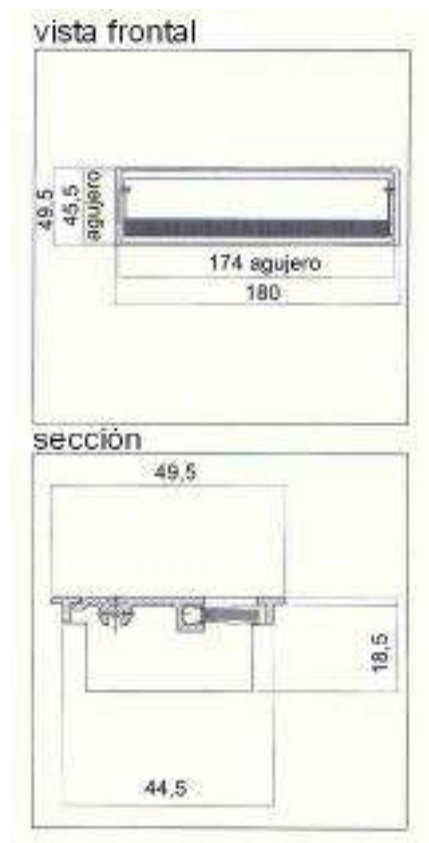

Juego de cables de dos piezas redondas, para embutir en taladros de 60mm de diámetro. Con segmento elástico giratorio en la tapa. Ejecución : plástico

FE9933NE00

[Ø]
60
NE: negro
BL: blanco
PL: plata

Juego de cables de dos piezas redondas, para embutir en taladros de 80mm de diámetro. Con segmento elástico giratorio en la tapa. Ejecución : plástico

FE9934NE00

[Ø]
80
NE: negro

Juego de cables de dos piezas redondas, para embutir/encolar de 85mm de diámetro, con junta flexible de escobilla. Ejecución: aluminio

FE9935F100

[Ø]
85
F1: plateado

Ref. **FE9950PL80**
80x80
Aluminio plata

vista frontal

sección

Ref. **FE9951PL18**
180x50
Aluminio plata

Ref. **FE9955CR75**
75x75
Cromo

vista frontal

sección