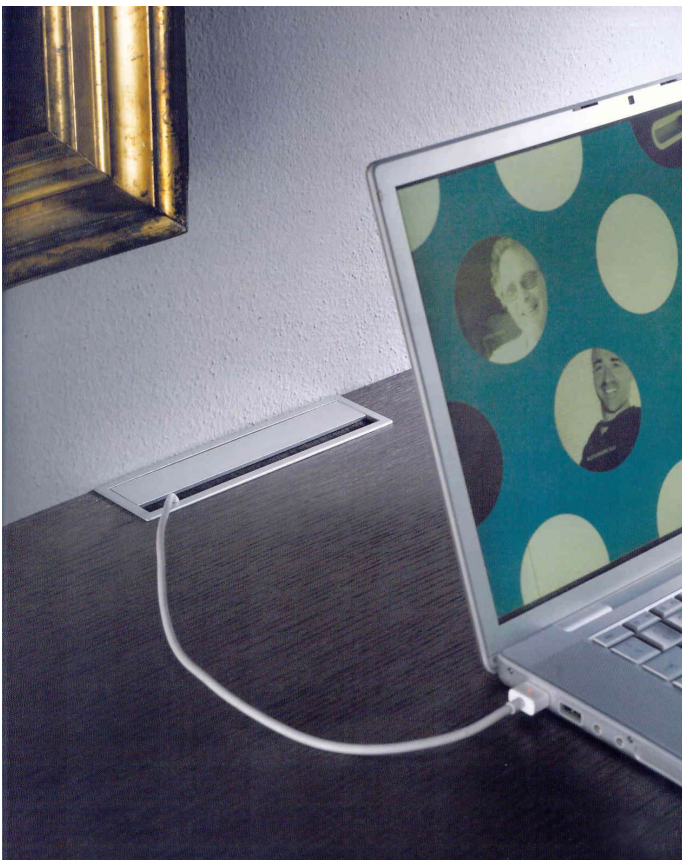

Juego de cables de dos piezas redondas, para embutir en taladros de 60mm de diámetro. Con segmento elástico giratorio en la tapa. Ejecución : plástico

FE9933NE00

[Ø]
60
NE: negro
BL: blanco
PL: plata

Juego de cables de dos piezas redondas, para embutir en taladros de 80mm de diámetro. Con segmento elástico giratorio en la tapa. Ejecución : plástico

FE9934NE00

[Ø]
80
NE: negro

Juego de cables de dos piezas redondas, para embutir/encolar de 85mm de diámetro, con junta flexible de escobilla. Ejecución: aluminio

FE9935F100

[Ø]
85
F1: plateado

Ref. **FE9950PL80**
80x80
Aluminio plata

vista frontal

sección

Ref. **FE9951PL18**
180x50
Aluminio plata

Ref. **FE9955CR75**
75x75
Cromo

vista frontal

sección