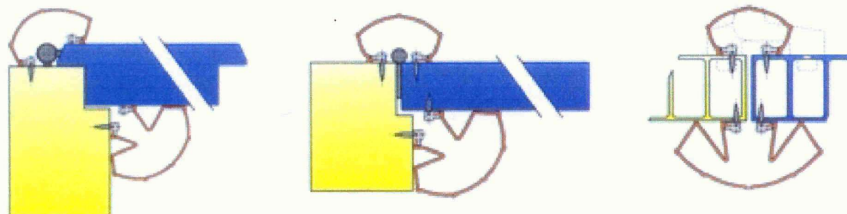

Ref. BO9705PL21

El lado de las
bisagras de las puertas...
y los dedos de
los niños

Ellen

Finprotect NEW DESIGN
protege

Finprotect NEW DESIGN

La mejor forma de proteger dedos

El Finprotect de Ellen protege los dedos de los niños de la parte más peligrosa de la puerta, la de las bisagras. La parte de la puerta en la cual los accidentes pueden generar serias consecuencias a miles de niños cada año. El Finprotect de Ellen protege justo ahí. El Finprotect de Ellen se fija a casi todo tipo de puerta, es rápido de instalar y se mantiene en perfecto estado de funcionamiento año tras año. Y... es maravilloso.

La parte más peligrosa de la puerta

Protegida con Finprotect

El Finprotect de Ellen está disponible en muchos colores estándar de puertas. Usted elige. El perfil y el protector han sido cuidadosamente diseñados y acabados. El protector de dedos para niños será una eficiente y a la vez bonita parte de su decoración.

03 12 E (028)

Montaje fácil

El Finprotect de Ellen puede utilizarse en varias puertas, pero no es válido para puertas exteriores.

El set Finprotect 5090 es válido para puertas estándar. (Van en tiras de 215 y 250 cm)

El set Finprotect 9090 es válido para puertas de vaivén o con grandes bisagras.

Después de que los perfiles de aluminio hayan sido atornillados a la puerta y marco, la parte de plástico se encaja fácilmente en los mismos.