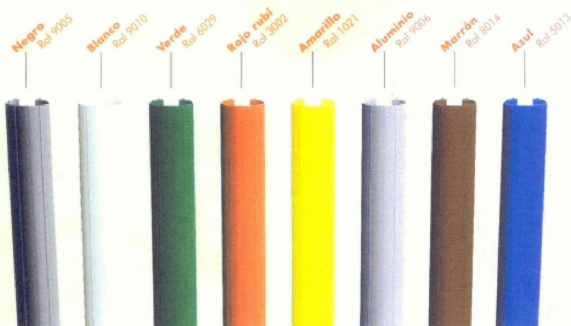

Ref. BO9705PL21

El lado de las
bisagras de las puertas...
y los dedos de
los niños

Ellen

Finprotect NEW DESIGN
protege

Finprotect NEW DESIGN

La mejor forma de proteger dedos

El Finprotect de Ellen protege los dedos de los niños de la parte más peligrosa de la puerta, la de las bisagras. La parte de la puerta en la cual los accidentes pueden generar serias consecuencias a miles de niños cada año. El Finprotect de Ellen protege justo ahí. El Finprotect de Ellen se fija a casi todo tipo de puerta, es rápido de instalar y se mantiene en perfecto estado de funcionamiento año tras año. Y... es maravilloso.

La parte más peligrosa de la puerta

Protegida con Finprotect

El Finprotect de Ellen está disponible en muchos colores estándar de puertas. Usted elige. El perfil y el protector han sido cuidadosamente diseñados y acabados. El protector de dedos para niños será una eficiente y a la vez bonita parte de su decoración.