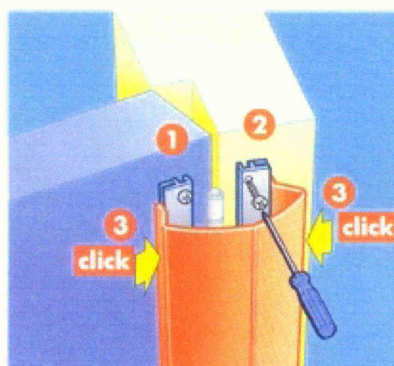

Ref. BO9705PL21

El lado de las
bisagras de las puertas...
y los dedos de
los niños

Ellen

Finprotect NEW DESIGN
protege

Finprotect NEW DESIGN

La mejor forma de proteger dedos

El Finprotect de Ellen protege los dedos de los niños de la parte más peligrosa de la puerta, la de las bisagras. La parte de la puerta en la cual los accidentes pueden generar serias consecuencias a miles de niños cada año. El Finprotect de Ellen protege justo ahí. El Finprotect de Ellen se fija a casi todo tipo de puerta, es rápido de instalar y se mantiene en perfecto estado de funcionamiento año tras año. Y... es maravilloso.

03 12 E (028)

Montaje fácil

El Finprotect de Ellen puede utilizarse en varias puertas, pero no es válido para puertas exteriores.

El set Finprotect 5090 es válido para puertas estándar. (Van en tiras de 215 y 250 cm)

El set Finprotect 9090 es válido para puertas de vaivén o con grandes bisagras.

Después de que los perfiles de aluminio hayan sido atornillados a la puerta y marco, la parte de plástico se encaja fácilmente en los mismos.